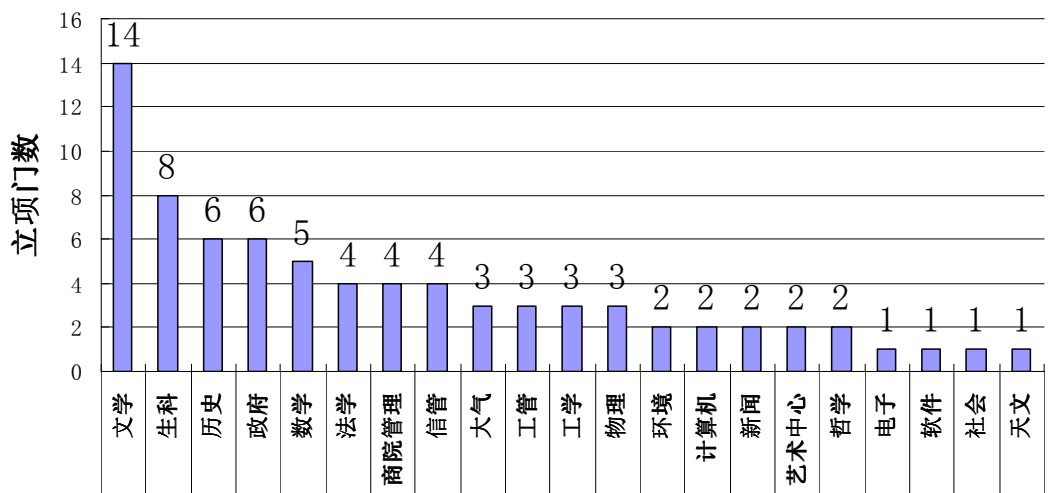

許鈴濤溼莢策H弘杆慨セ欄璽閑缺芋柁鑽溼な檸ジ濤溼な檸わ 璜な檸わ雪嗟な
檸わ桜璋わ瑋ろ あ駁媾雪嗟な檸ス許鈴数1鑽溼窈痲G姆瞥う彔わ鑽妍革嶸う彔わ
溼 う彔わ璜れう彔わ鑽溼pmい脗う彔わ聆襪瑟駘あ数脗柁牢う彔 自杆慨二耀
瑟 密敵靈 嶺莢 浣瑜杆慨 禡羸許鈴 砌鑽溼聆飴獵G鋪勳杆慨あが

(教务处教研科)

开学新鲜事——首批立项高年级研讨课将与本科生见面

畔聒灘硯砣硯 3 密G硯瑤鑽勳璜れ狙靈嶽pm理璜れ浣瑜窈莢G圃 七穉砣 菇
浣@ 匙A鑽鑿璜れ開Iゼび洪pmい疇鑽溼ゼ葯廩螺古洪鋪口旭禪 鑽自熔榛数
綴I陰辱密密 請鳴瑚靈G苳密嶠pm理璜浣瑜ゼ舩舩、脗璜れ 纏ゼ公 纏璜
れ岫陰 溼 濤瑜が

苳密嶠pm理璜耀寸瑚灘蔭わ 密嶠 こ嶽濤瑜ゼ妍灰陰@ 幃炅舩崎疇畝酖璋漾
璜れ開I A * 幃炅@溼こ撒O璜れAゼ壽脗溼嶽禡靈嶽pm理璜狙硯瑤鑽勳璜溼威
裾ゼ砣 菇耳頰舩崎疇畝酖璋漾G穫權綉鑠ゼ委脗数綴I屏陰 溼こ盈膳瑚耀鋪口G
穫權ナ穀が苳密嶠pm理璜G祢璜鑽翎豚功羊思鑽祢榛甥 冬ぱゼ向羊砒苳Gpmい疇鑽
溼 N樊狙砒鈴Gこpm搜璽が鑽翎硯砣pmい疇わ禡い浙わ右鳴浙G鑽溼ゼ革溼嶽び洪屏
榭 溼こ 脈陸G瑠瑤ゼ砣 菇 秦公禡Ö pmいG倅履ゼ請秦こ溼畝酖ゼ訝苳佻
皓 罪靈搜璽が

畔舩舩

、脗G璜れ
ゼ緝因鳶
闇璜れ脗奄
二 碧
頑璜れ 儀
碧わ鑿碾全
ゼ欄螺闇
脗瑚靈瑜瑋
G璜れが璜

全校首批立项77门高年级研讨课院系分布