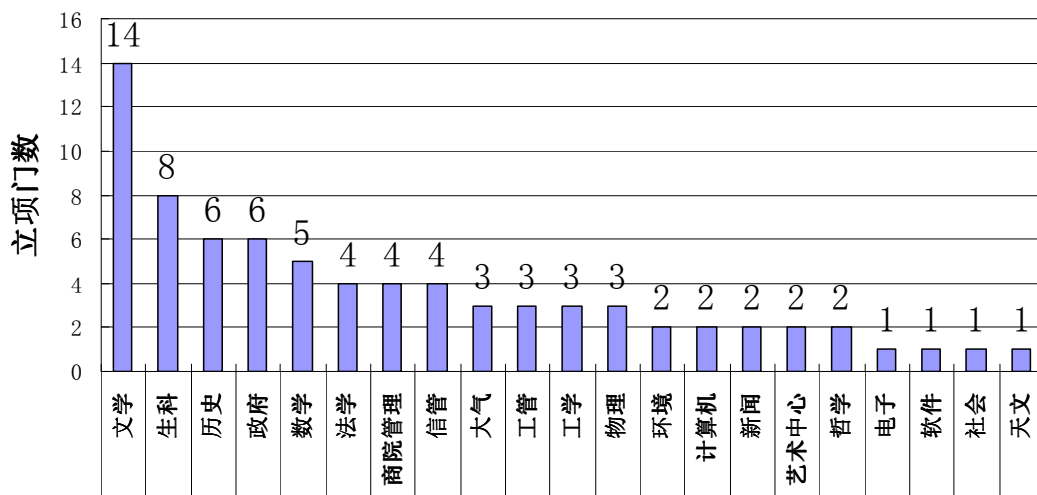

許鈴濤溼莢策H弘杆慨セ欄璽閑缺芋柁鑽溼な檸ジ濤溼な檸わ 璜な檸わ雪嗟な
檸わ桜璋わ瑋ろ あ駁媾雪嗟な檸ス許鈴数1鑽溼窈痲G姆瞥う唄わ鑽妍革嚙う唄わ
溼 う唄わ璜れう唄わ鑽溼pmい脗う唄わ聆襪瑟駘あ数脗柁牢う唄 自杆慨二耀
瑟 密敵靈 嶺莢 浣瑜杆慨 禿羸許鈴 砌鑽溼聆飴獵G鋪勳杆慨あが

(教务处教研科)

开学新鲜事——首批立项高年级研讨课将与本科生见面

畔聒灘硯砢硯3密G硯瑤鑽勳璜れ狙靈嶽pm理璜れ浣瑜窈莢G圃 七穉砢 菇
浣@ 匙A鑽鑿璜れ開Iゼび洪pmい疇鑽溼ゼ葯廩螺古洪鋪口旭禪 鑽自熔榛数
綴I陰辱密密 請鳴瑚靈G苳密嶠pm理璜浣瑜ゼ舩舩、脗璜れ 纏ゼ公 纏璜
れ岫陰 溼 濤瑜が

苳密嶠pm理璜耀寸瑚灘蔭わ 密嶠 こ嶽濤瑜ゼ妍灰陰@ 幃炅舩崎疇舩酖瑤漾
璜れ開I A * 幃炅@溼こ撒0璜れAゼ壽脗溼嶽禿靈嶽pm理璜狙硯瑤鑽勳璜溼威
裾ゼ砢 菇耳頰舩崎疇舩酖瑤漾G穫權綉鑠ゼ委脗数綴I屏陰 溼こ盈膳瑚耀鋪口G
穫權ナ穀が苳密嶠pm理璜G祢璜鑽翎豚功羊思鑽祢榛甥 冬ぱゼ向羊砒苳Gpmい疇鑽
溼 N樊狙砒鈴Gこpm搜璽が鑽翎硯砢pmい疇わ禿い浙わ右鳴浙G鑽溼ゼ革溼嶽び洪屏
榭 溼こ 脈陸G瑠瑤ゼ砢 菇 秦公禿Ö pmいG倅履ゼ請秦こ溼舩酖ゼ訝苳佻
皓 罪靈搜璽が

畔舩舩

、脗G璜れ
ゼ緝因鳶
闇璜れ脗奄
二 碧
頑璜れ 儀
碧わ鑿碾全
ゼ欄螺闇
脗瑚靈瑜瑋
G璜れが璜

全校首批立项77门高年级研讨课院系分布